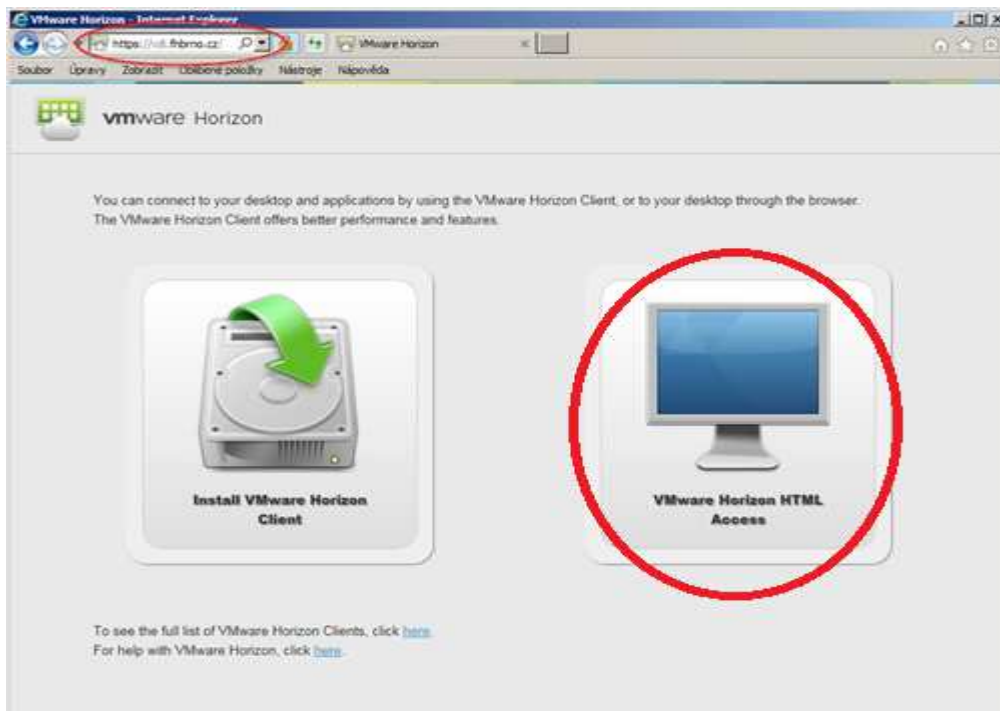

Přístup na virtuální desktop mimo z vnější sítě FN Brno

Přístup pomocí webového prohlížeče (<https://vdi.fnbrno.cz>)

1. V internetovém prohlížeči přijdeme na stránku <https://vdi.fnbrno.cz>
2. Následně zvolíme pravou ikonu **View Horizon HTML access**

3. přihlásíme se svým osobním číslem a heslem (stejně jak do firemního PC)

4. Klikněte na zobrazenou virtuální stanici.