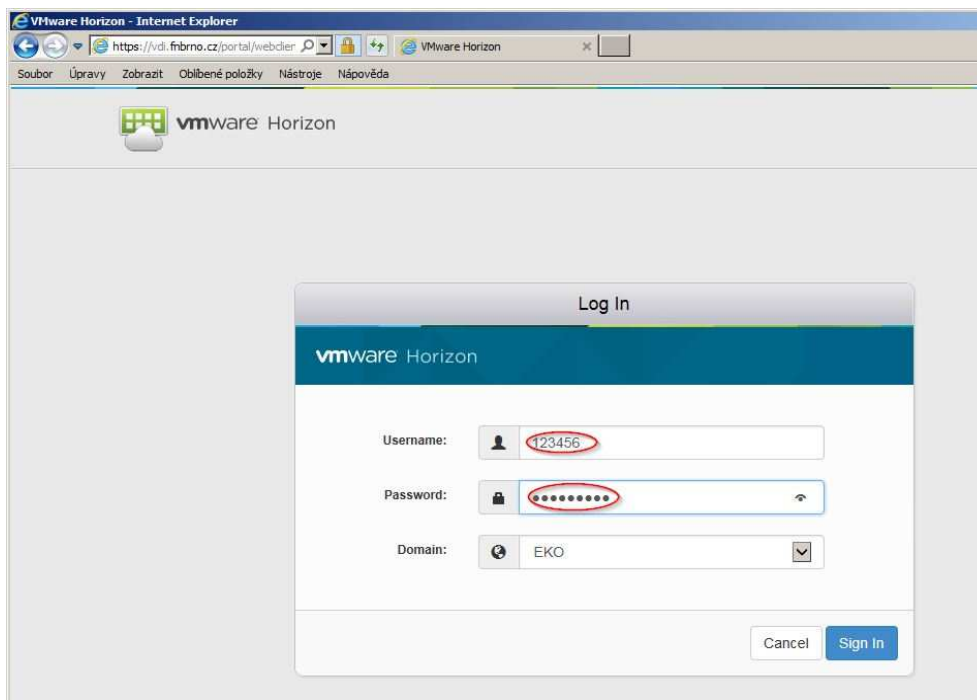

Přístup na virtuální desktop mimo z vnější sítě FN Brno

Přístup pomocí webového prohlížeče (<https://vdi.fnbrno.cz>)

1. V internetovém prohlížeči přijdeme na stránku <https://vdi.fnbrno.cz>
2. Následně zvolíme pravou ikonu **View Horizon HTML access**

3. přihlásíme se svým osobním číslem a heslem (stejně jak do firemního PC)

4. Klikněte na zobrazenou virtuální stanici.