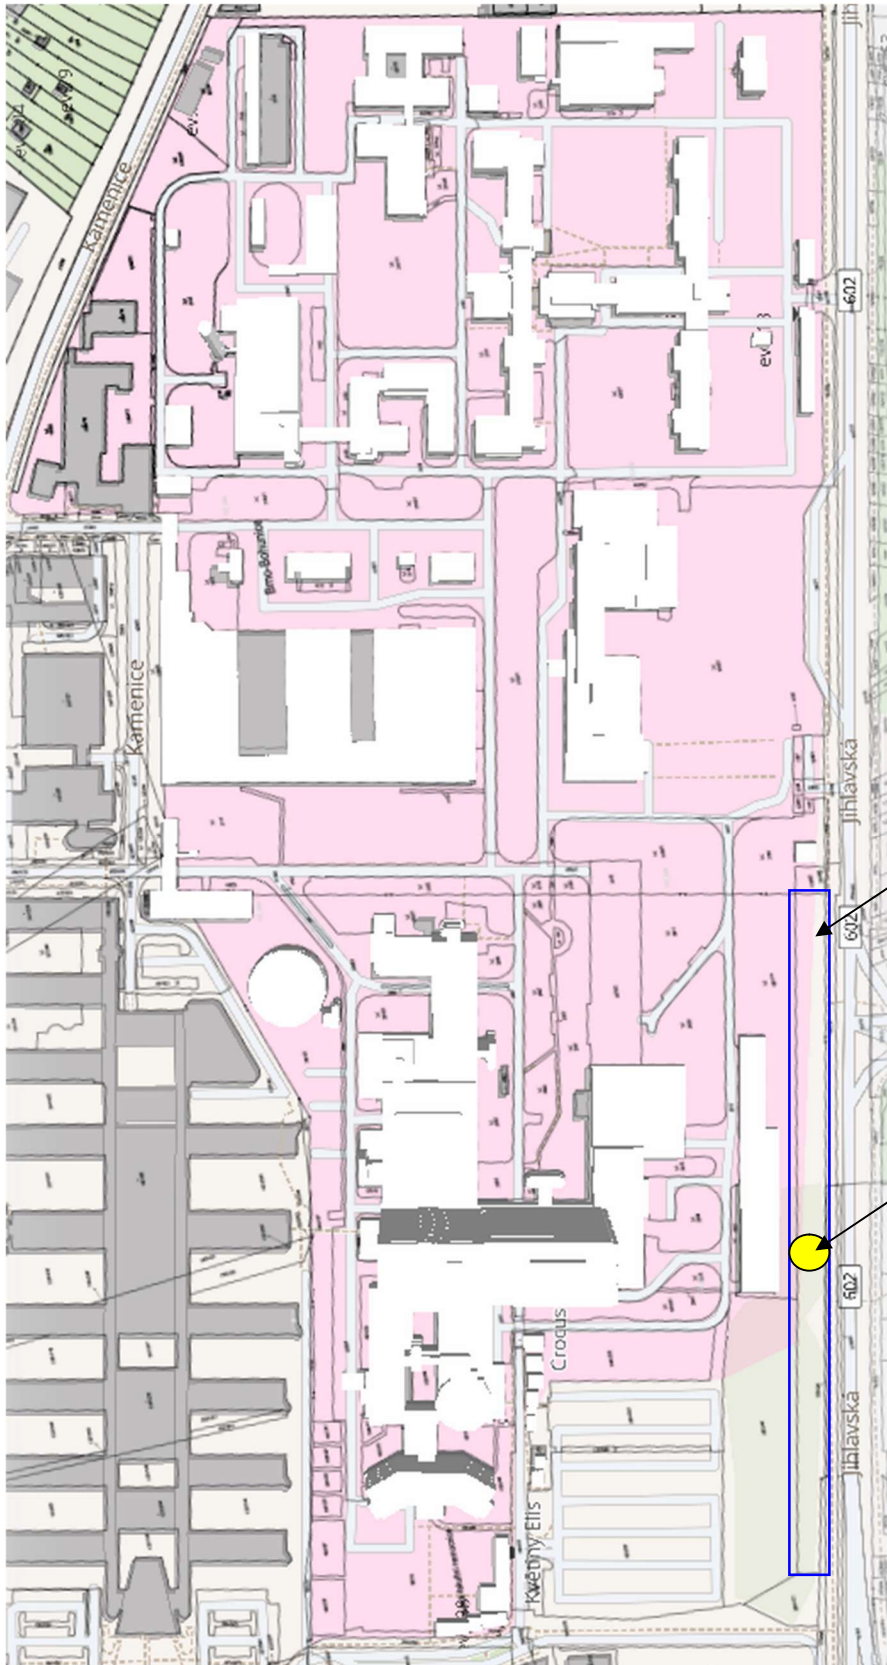

# Vizualizace areálu FN Bohunice

Parcela číslo 1681/13

Vyznačená plocha  
k pronájmu: 5 m<sup>2</sup>