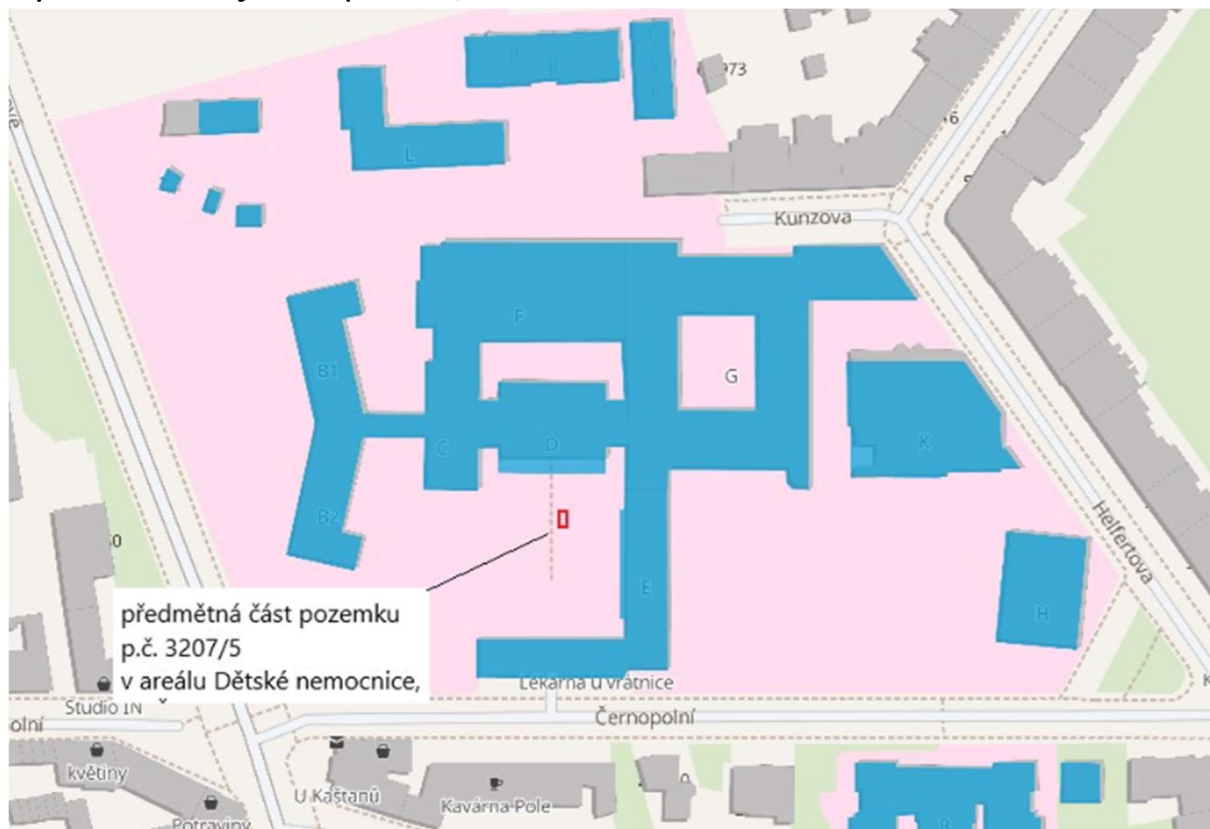

## Vizualizace areálu FN Brno-Bohunice

## Vyznačená nájemní plocha

Výměra nájemní plochy 4 m<sup>2</sup> na parcele parcelním č. 2876/1;

Fotografie umístění

## Vizualizace areálu Dětské nemocnice

## Vyznačená nájemní plocha, areál Dětské nemocnice:

Výměra nájemní plochy 4 m<sup>2</sup> na parcele parcelním č. 3207/5.