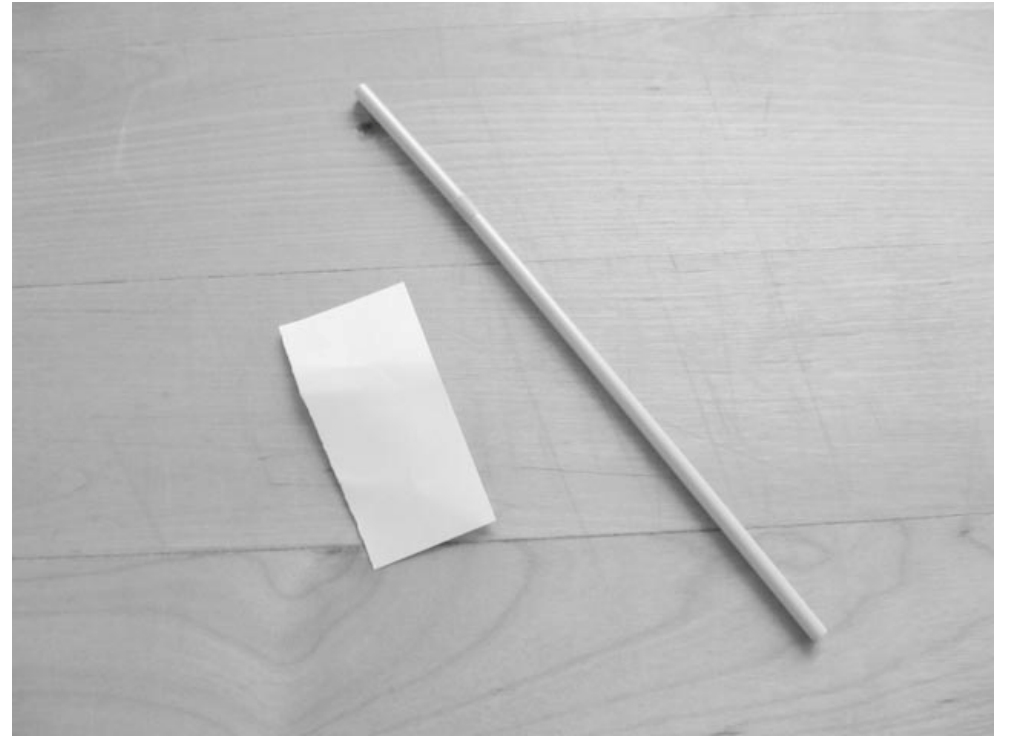

Pomůcky

Vata namotaná na špejli

Slámka a papírek

Sklenice vody

Voda s citrónem

Gumová trubička

Knoflíky na niti

Pingpongový míček

Švestka na niti

Čajová lžička

Plastový kroužek na niti

Sklenice s vodou a slámka